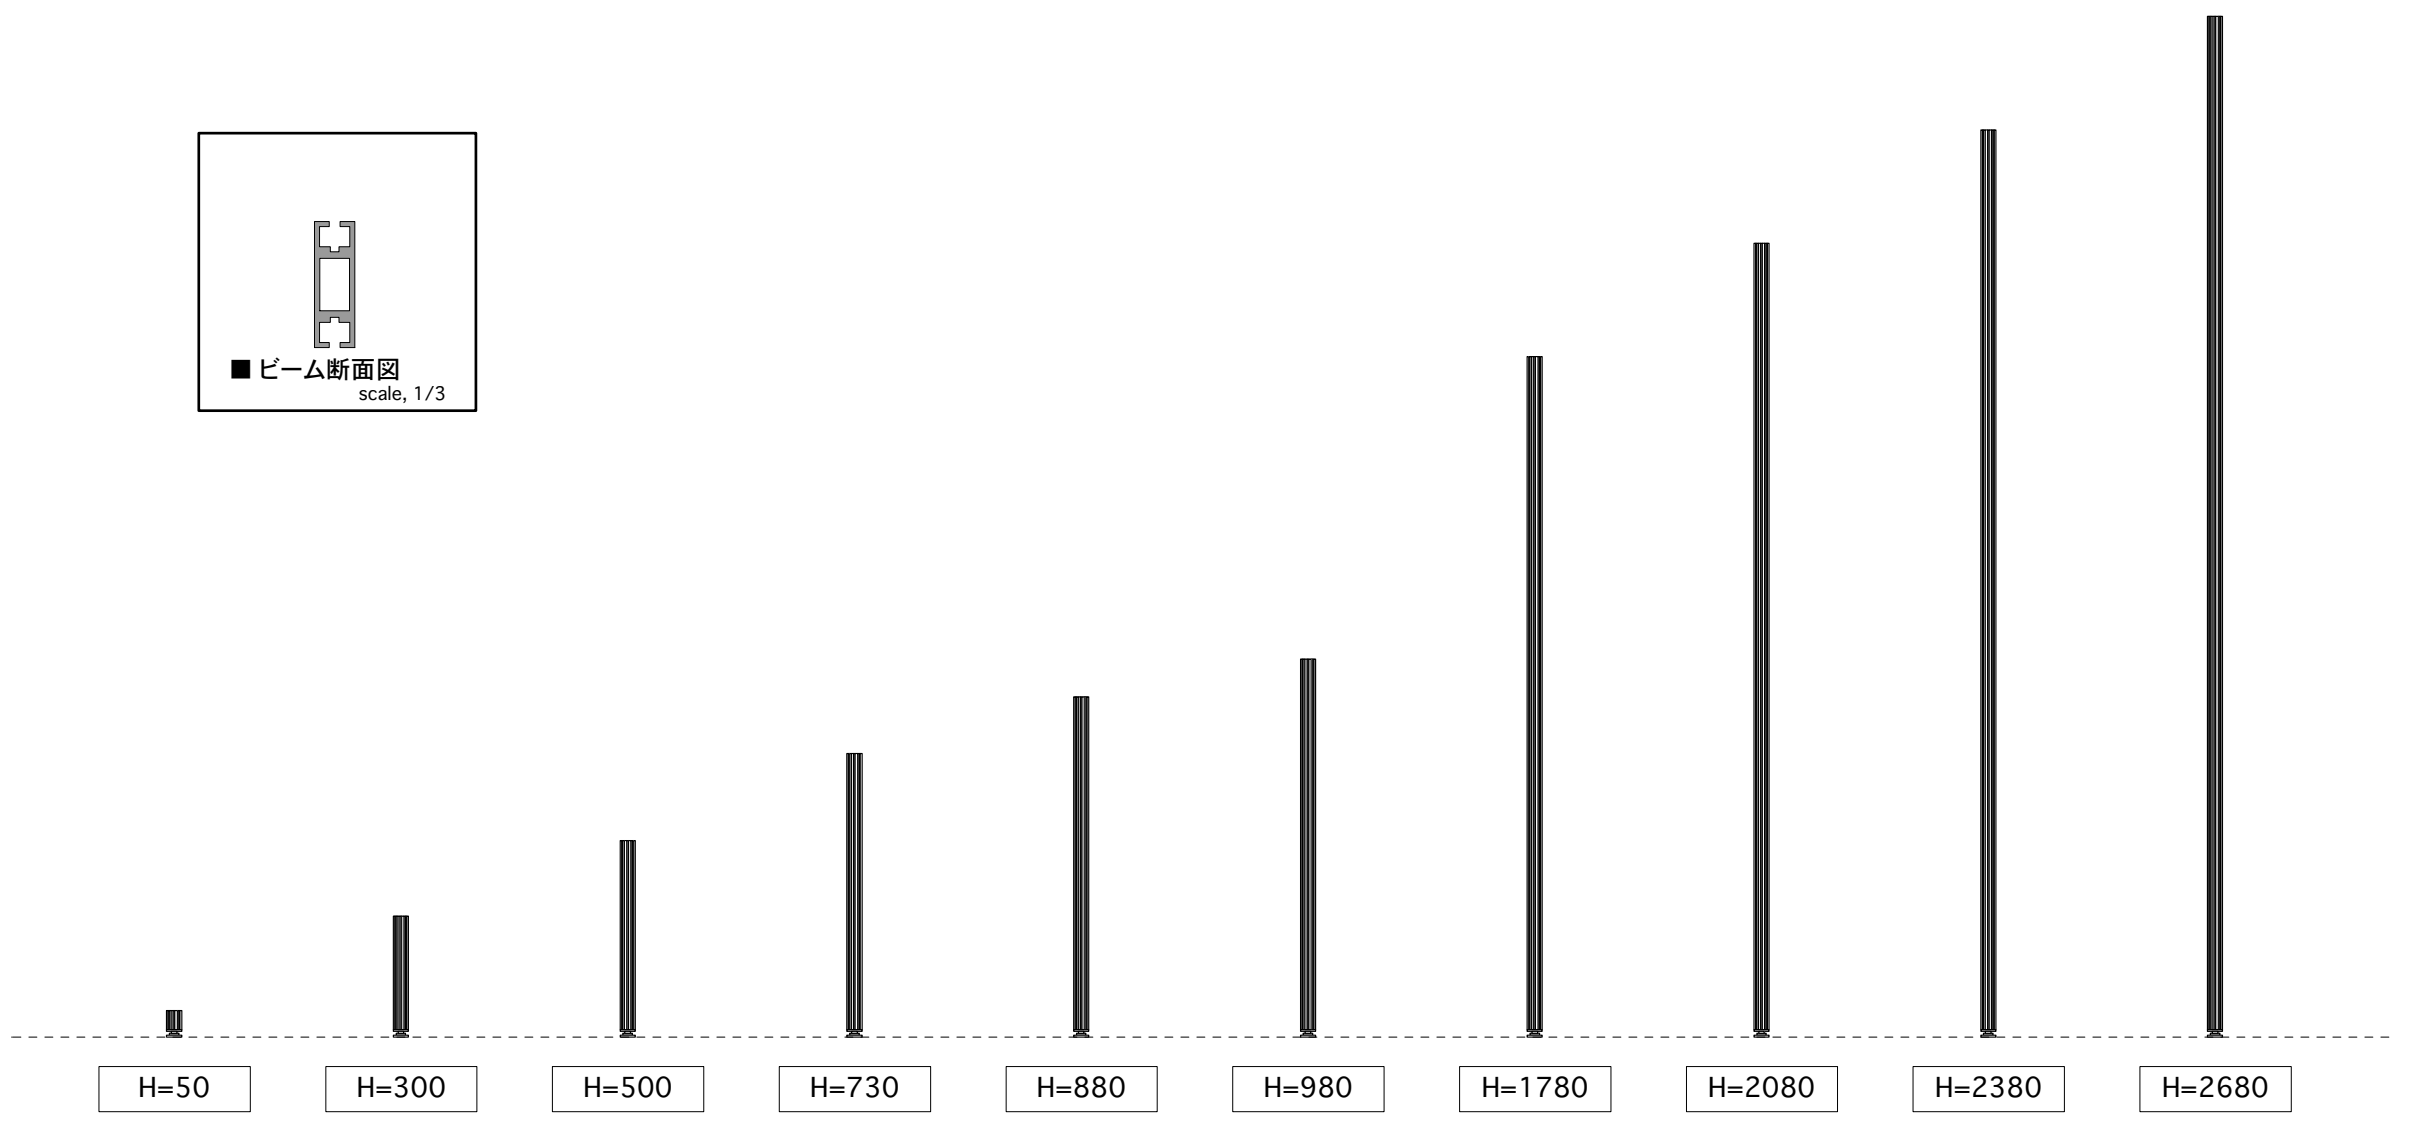

■ ビーム

■ ポール

■ ガラス・パネルサポート M1370

■ パネルサポート M1391

■ リティナー

scale, 1/5

■ クロスウッド 950

■ クロスウッド 660

scale, 1/5

■ Rビーム

φ990

φ1400

φ1980

φ2800

scale, 1/10