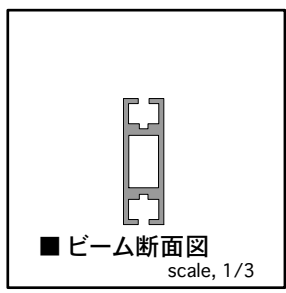

■ ビーム

■ ポール

■ ガラス・パネルサポート M1370

■ パネルサポート M1391

■ リティナー

scale, 1/5

■ クロスウッド 950

■ クロスウッド 660

scale, 1/5

■ Rビーム

φ990

φ1400

φ1980

φ2800

scale, 1/10