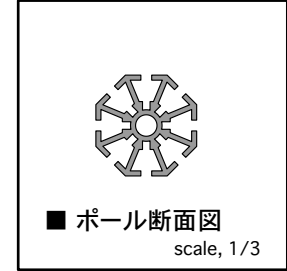

■ ビーム

■ ポール

■ ガラス・パネルサポート M1370

■ パネルサポート M1391

■ リティナー

scale, 1/5

■ クロスウッド 950

■ クロスウッド 660

scale, 1/5

■ Rビーム

φ990

φ1400

φ1980

φ2800

scale, 1/10