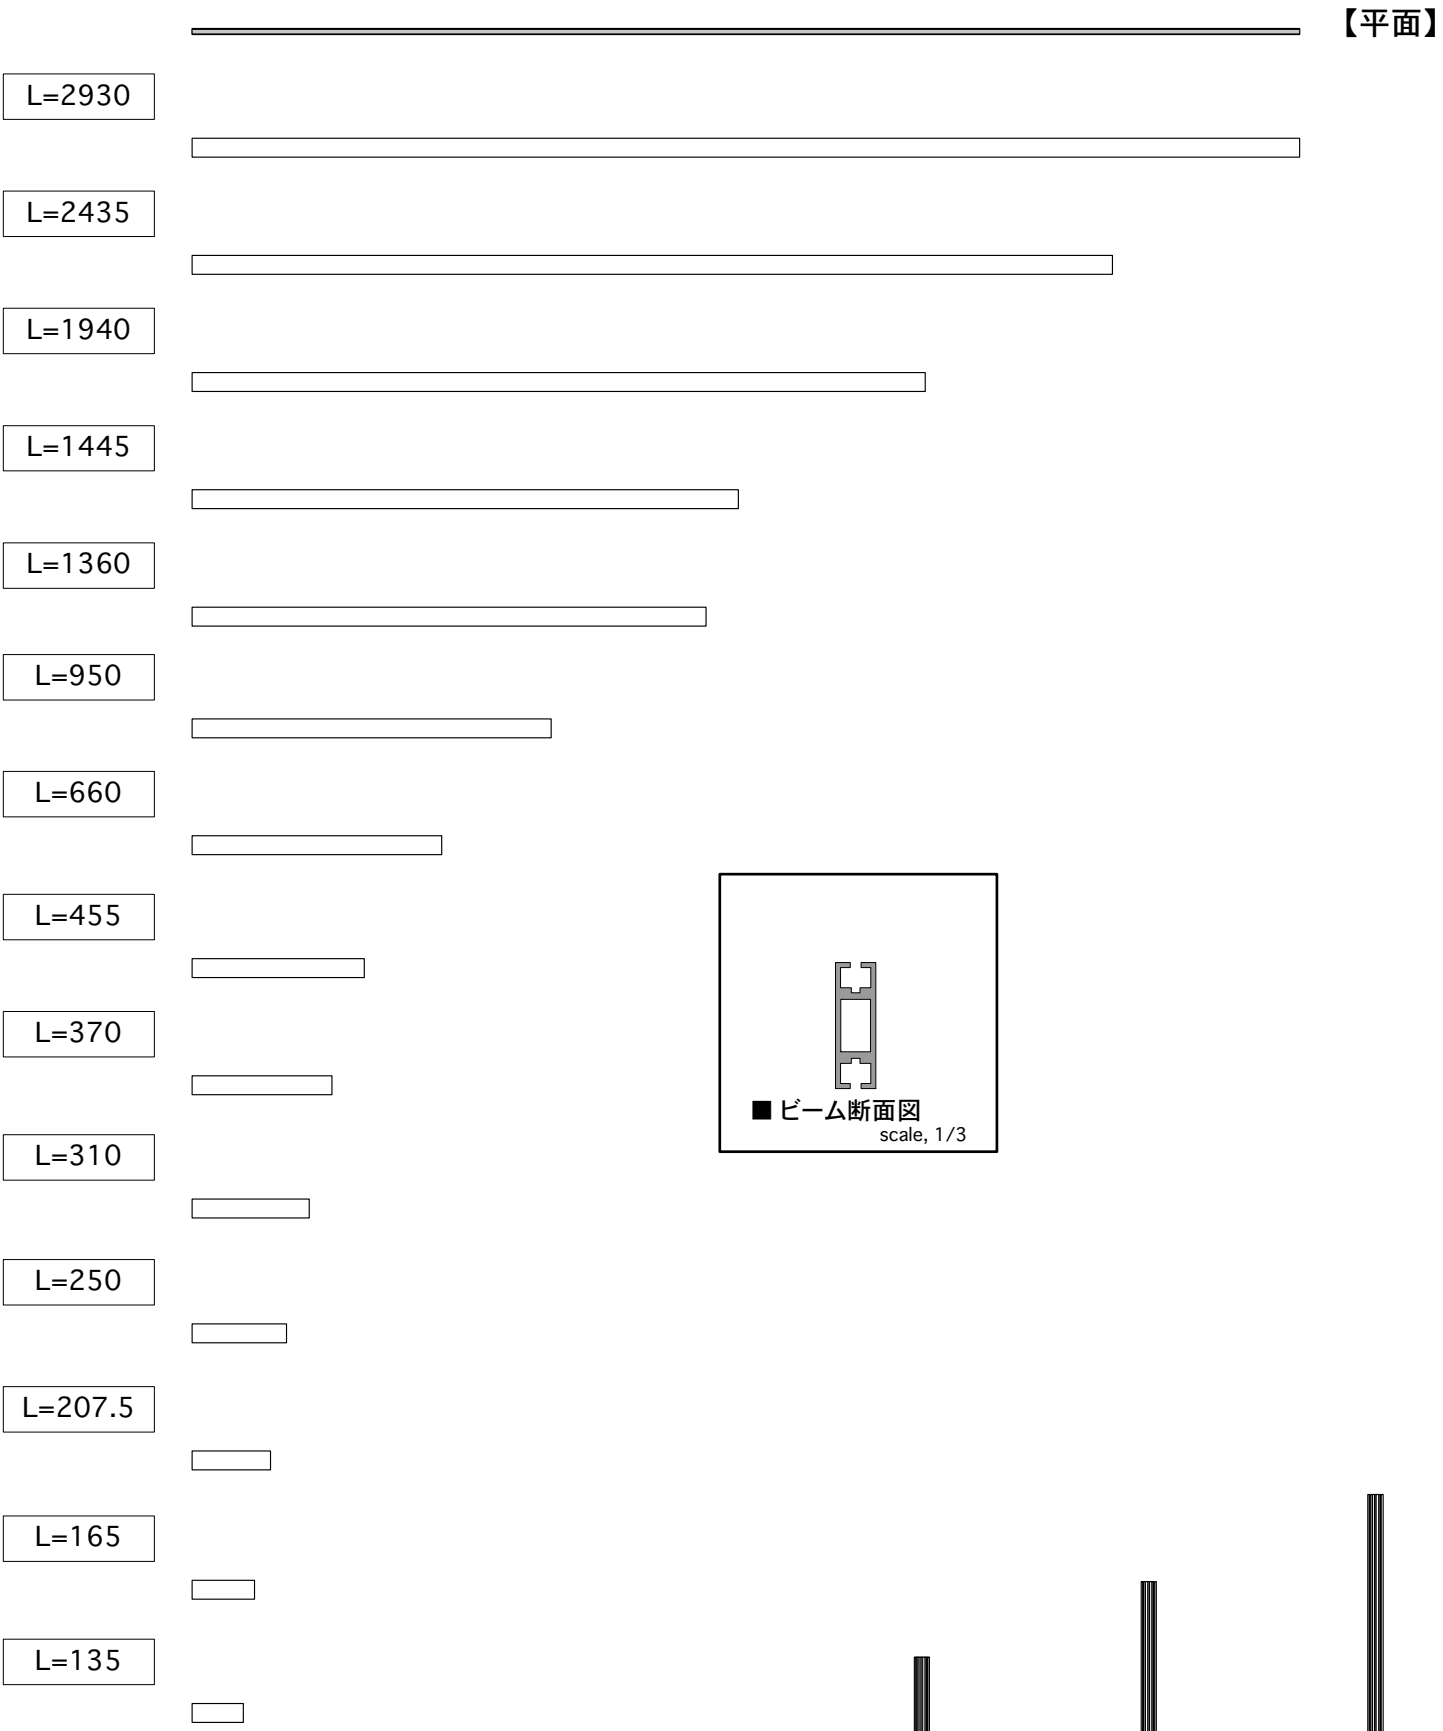

■ ビーム

■ ポール

■ ガラス・パネルサポート M1370

■ パネルサポート M1391

■ リティナー

scale, 1/5

■ クロスウッド 950

■ クロスウッド 660

scale, 1/5

■ Rビーム

φ990

φ1400

φ1980

φ2800

scale, 1/10