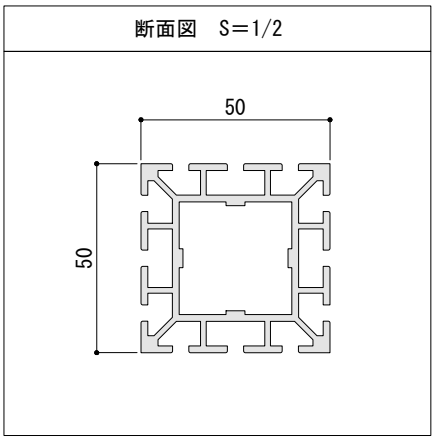

□50マキシマライト：縦柱 S=1/20

□50マキシマライト：横梁 S=1/20

□50マキシマライト：横梁つなぎ用 S=1/20